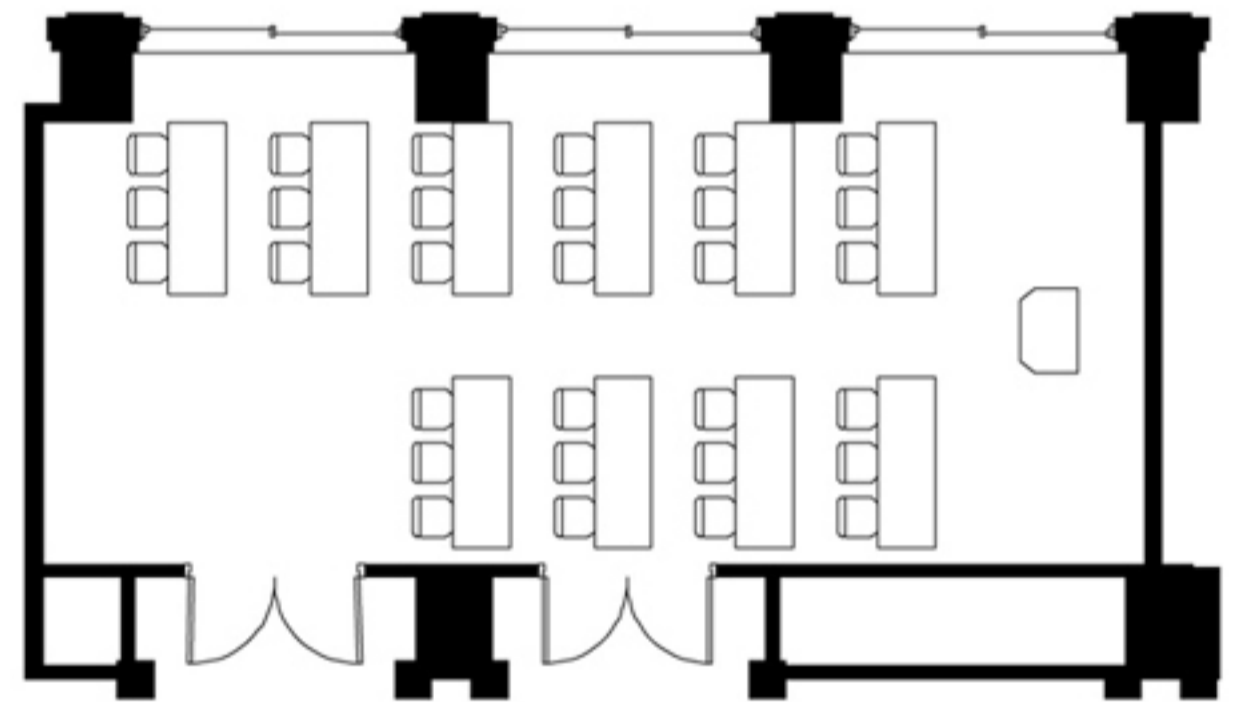

小宴会場

301

会議や食事会などに最適な、外光の入る明るい宴会場です。

| | 面積 | | 天井高 (m) | 収容人数 | | | |
|-----|-----|-----|------------|------|-----|------|------|
| | (㎡) | (坪) | | 正 餐 | 立 食 | スクール | シアター |
| 301 | 65 | 19 | 2.8 | 30 | 30 | 30 | 68 |

[正餐 30席]

[スクール 30席]

[シアター 68席]

[口の字]