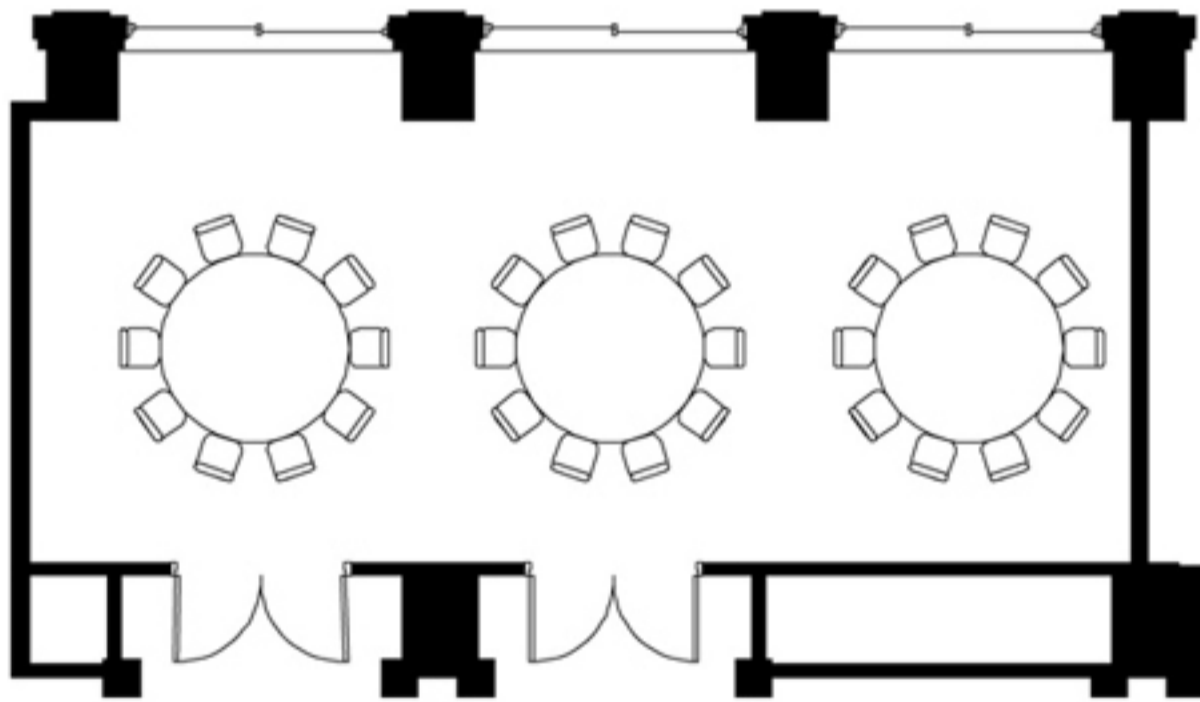

小宴会場

301

会議や食事会などに最適な、外光の入る明るい宴会場です。

| | 面積 | | 天井高 (m) | 収容人数 | | | |
|-----|-----|-----|------------|------|-----|------|------|
| | (㎡) | (坪) | | 正 餐 | 立 食 | スクール | シアター |
| 301 | 65 | 19 | 2.8 | 30 | 30 | 30 | 68 |

[正餐 30席]

[スクール 30席]

[シアター 68席]

[口の字]