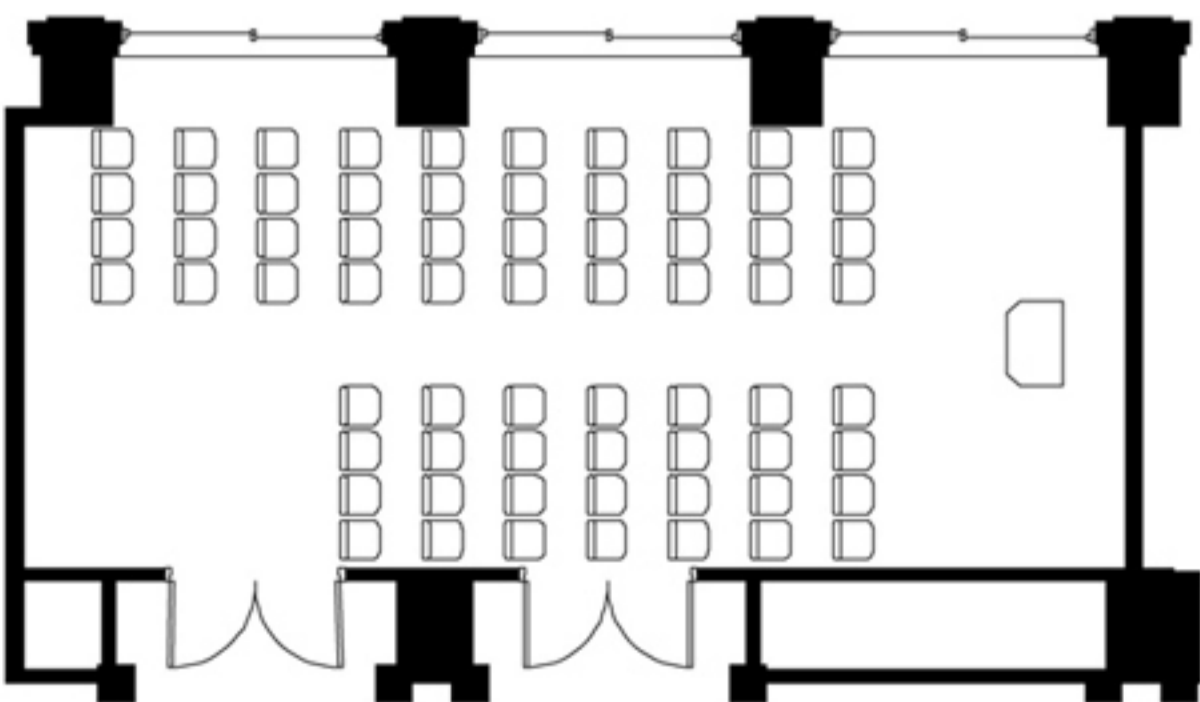

小宴会場

301

会議や食事会などに最適な、外光の入る明るい宴会場です。

| | 面積 | | 天井高 (m) | 収容人数 | | | |
|-----|-----|-----|------------|------|-----|------|------|
| | (㎡) | (坪) | | 正 餐 | 立 食 | スクール | シアター |
| 301 | 65 | 19 | 2.8 | 30 | 30 | 30 | 68 |

[正餐 30席]

[スクール 30席]

[シアター 68席]

[口の字]