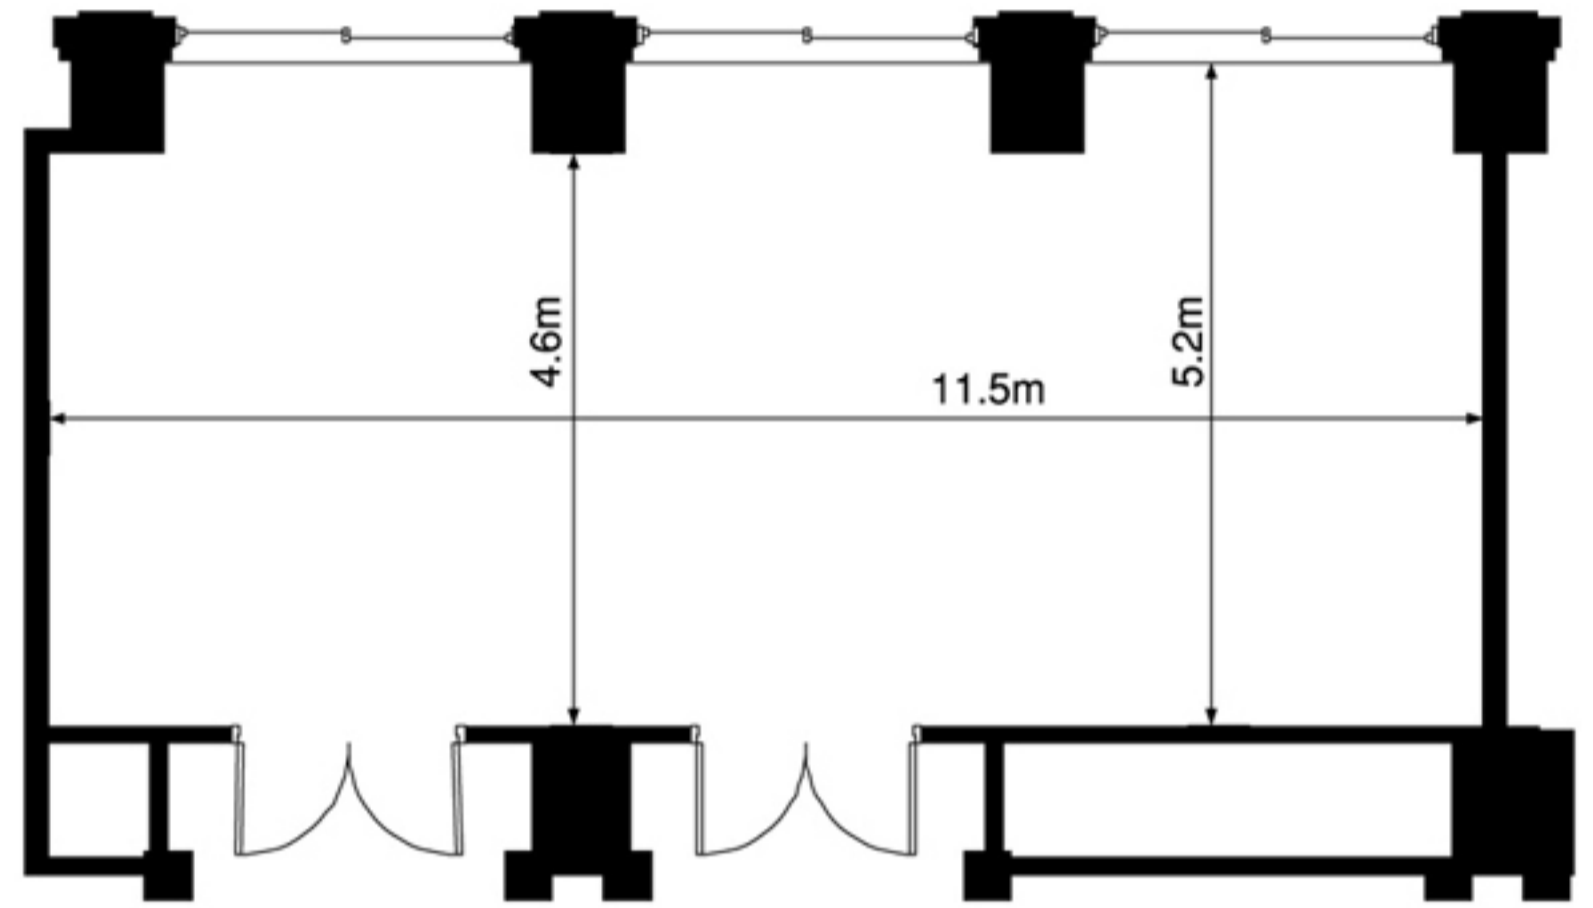

小宴会場

301

会議や食事会などに最適な、外光の入る明るい宴会場です。

| | 面積 | | 天井高 (m) | 収容人数 | | | |
|-----|-----|-----|------------|------|-----|------|------|
| | (㎡) | (坪) | | 正 餐 | 立 食 | スクール | シアター |
| 301 | 65 | 19 | 2.8 | 30 | 30 | 30 | 68 |

[正餐 30席]

[スクール 30席]

[シアター 68席]

[口の字]