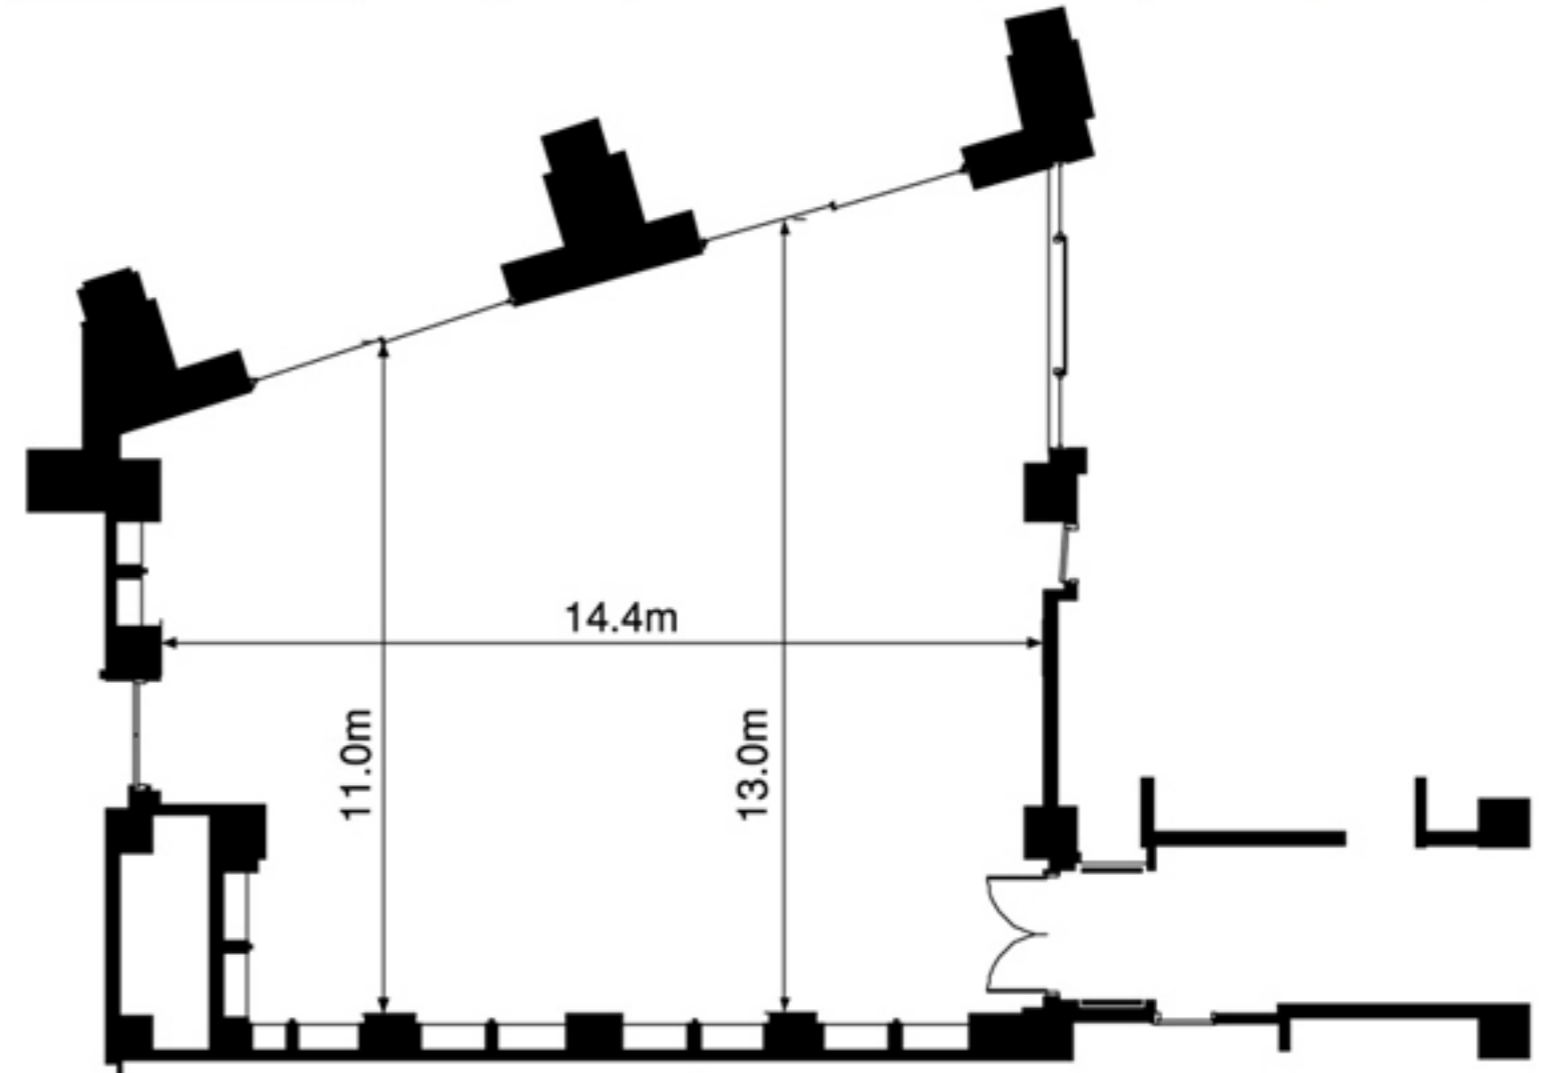

LIBRARY

ライブラリー

デザインのテーマは「書齋」。約1800冊のヨーロッパの古書を取めた書棚に囲まれた「ライブラリー」。
梁をめぐらした天井やアンティークな調度品が醸し出す雰囲気はまさに邸宅の書齋です。

	面積		天井高 (m)	収容人数			
	(㎡)	(坪)		正 餐	立 食	ス ク ー ル	シ ア タ ー
ライブラリー	200	59	3.5	80	90	100	190

[正 餐 60席]

[正 餐 26席]

[シ ア タ ー 190席]

[正 餐 80席]

[立 食]

[ス ク ー ル 100席]