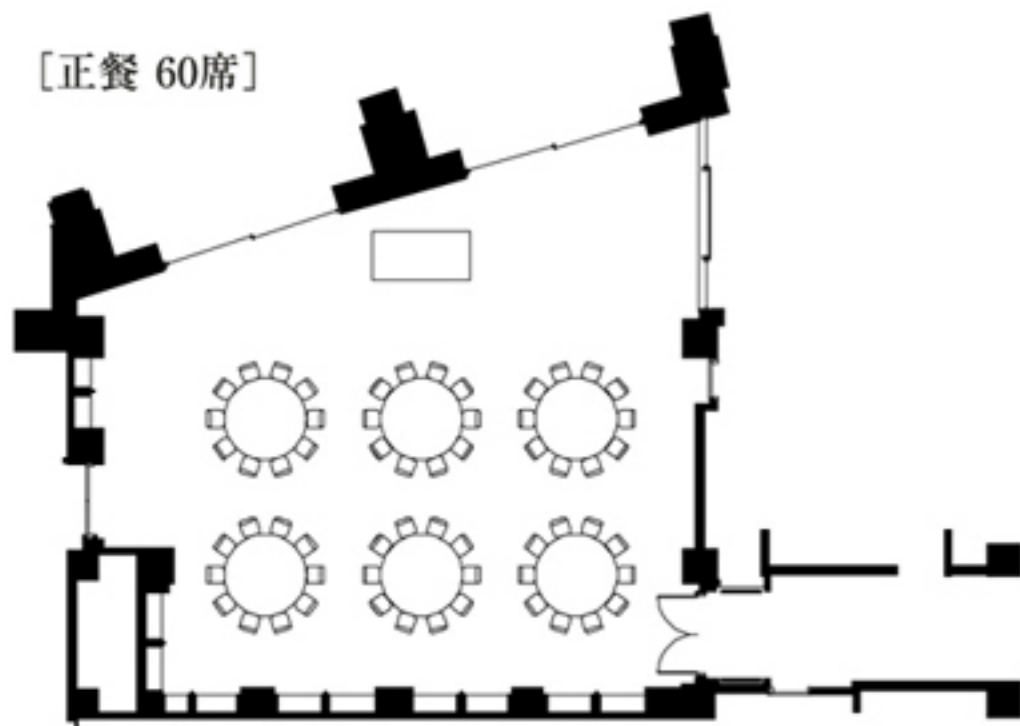

LIBRARY

ライブラリー

デザインのテーマは「書齋」。約1800冊のヨーロッパの古書を取めた書棚に囲まれた「ライブラリー」。
梁をめぐらした天井やアンティークな調度品が醸し出す雰囲気はまさに邸宅の書齋です。

	面積		天井高 (m)	収容人数			
	(㎡)	(坪)		正 餐	立 食	ス ク ー ル	シ ア タ ー
ライブラリー	200	59	3.5	80	90	100	190

[正 餐 60席]

[正 餐 26席]

[シ ア タ ー 190席]

[正 餐 80席]

[立 食]

[ス ク ー ル 100席]