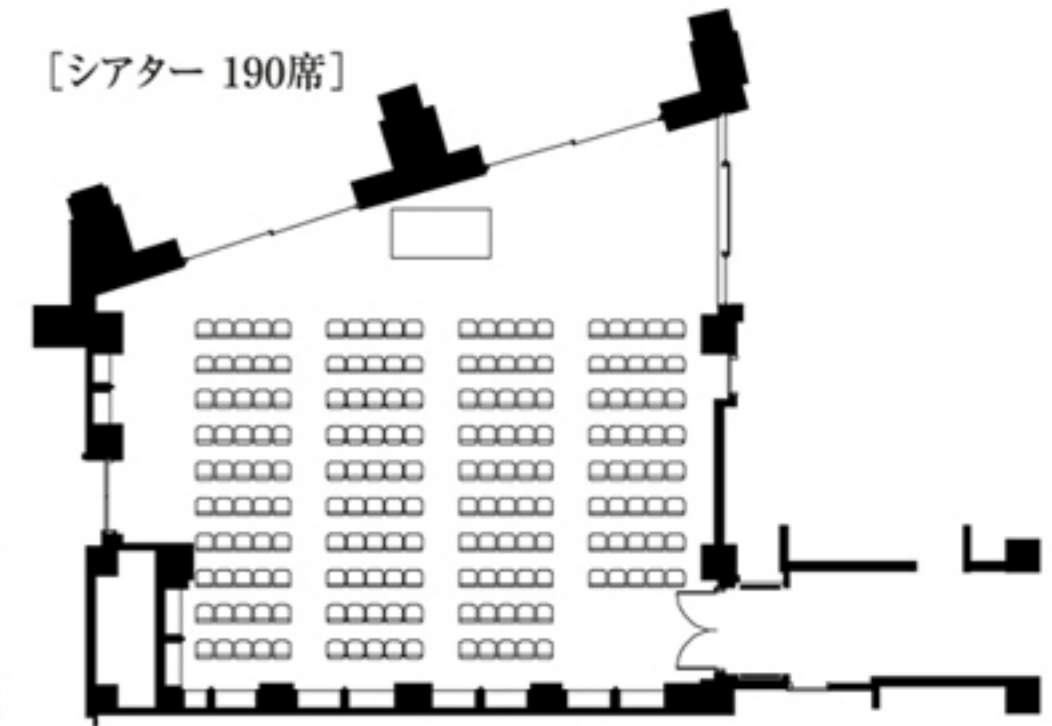

LIBRARY

ライブラリー

デザインのテーマは「書齋」。約1800冊のヨーロッパの古書を取めた書棚に囲まれた「ライブラリー」。
梁をめぐらした天井やアンティークな調度品が醸し出す雰囲気はまさに邸宅の書齋です。

	面積		天井高 (m)	収容人数			
	(㎡)	(坪)		正 餐	立 食	ス ク ー ル	シ ア タ ー
ライブラリー	200	59	3.5	80	90	100	190

[正 餐 60席]

[正 餐 26席]

[シ ア タ ー 190席]

[正 餐 80席]

[立 食]

[ス ク ー ル 100席]