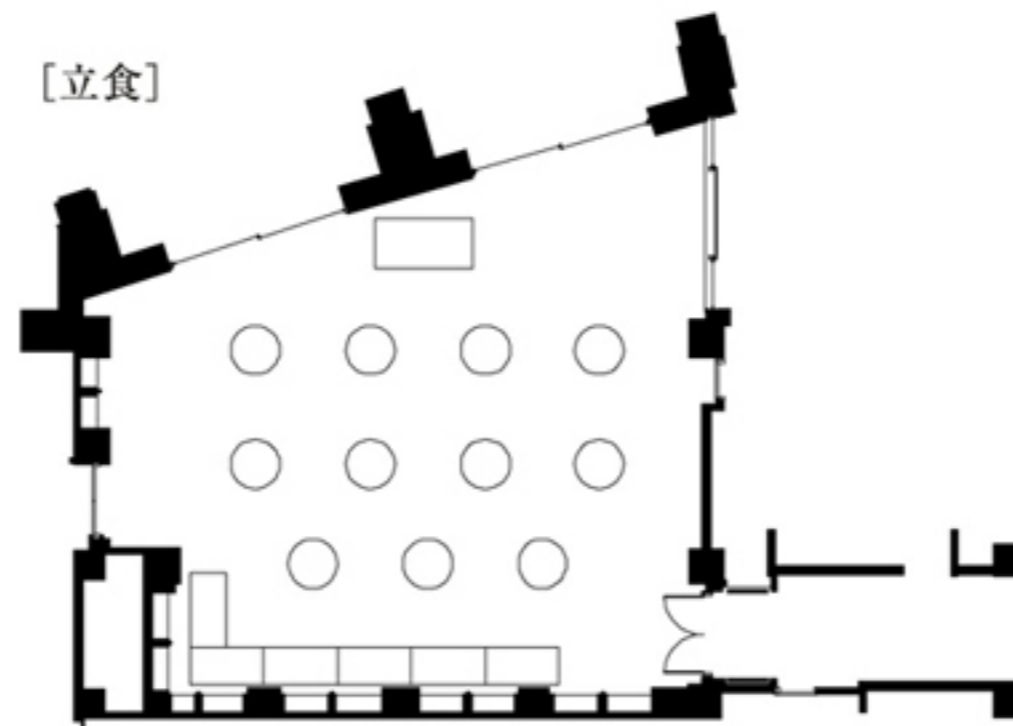

LIBRARY

ライブラリー

デザインのテーマは「書齋」。約1800冊のヨーロッパの古書を取めた書棚に囲まれた「ライブラリー」。
梁をめぐらした天井やアンティークな調度品が醸し出す雰囲気はまさに邸宅の書齋です。

	面積		天井高 (m)	収容人数			
	(㎡)	(坪)		正 餐	立 食	ス ク ー ル	シ ア タ ー
ライブラリー	200	59	3.5	80	90	100	190

[正 餐 60席]

[正 餐 26席]

[シ ア タ ー 190席]

[正 餐 80席]

[立 食]

[ス ク ー ル 100席]