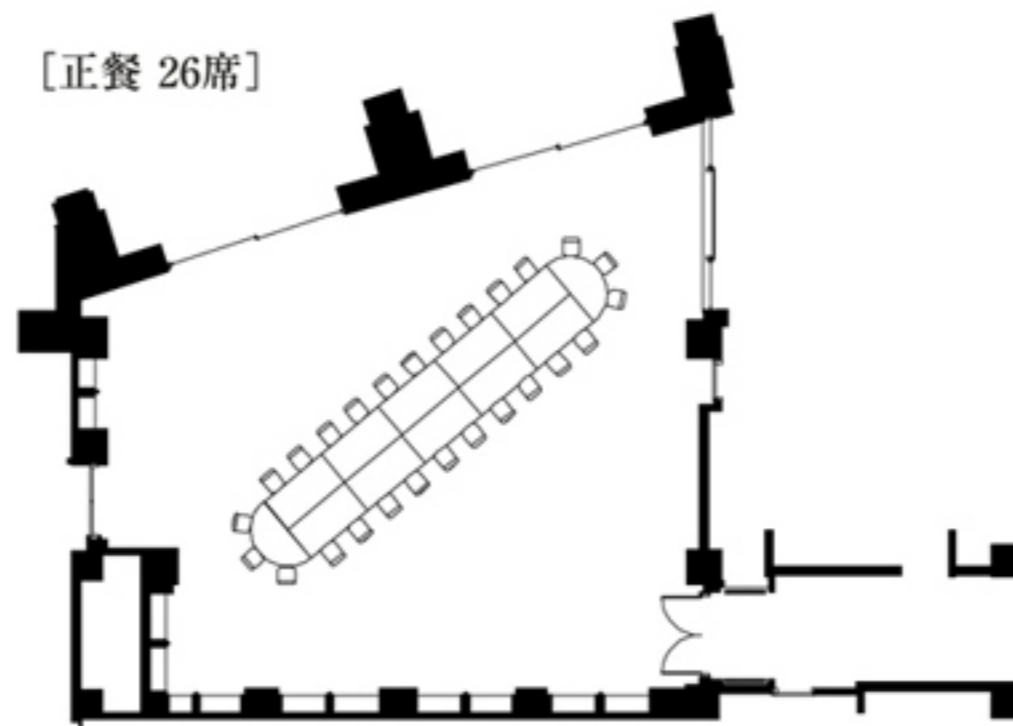

LIBRARY

ライブラリー

デザインのテーマは「書齋」。約1800冊のヨーロッパの古書を取めた書棚に囲まれた「ライブラリー」。
梁をめぐらした天井やアンティークな調度品が醸し出す雰囲気はまさに邸宅の書齋です。

	面積		天井高 (m)	収容人数			
	(㎡)	(坪)		正 餐	立 食	ス ク ー ル	シ ア タ ー
ライブラリー	200	59	3.5	80	90	100	190

[正 餐 60席]

[正 餐 26席]

[シ ア タ ー 190席]

[正 餐 80席]

[立 食]

[ス ク ー ル 100席]