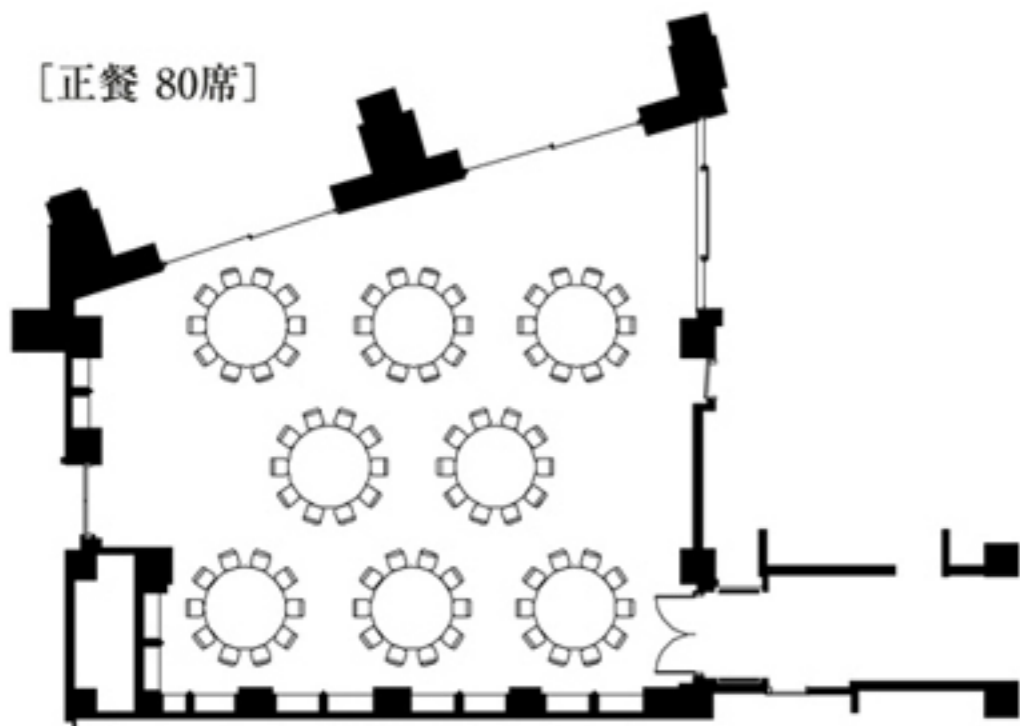

LIBRARY

ライブラリー

デザインのテーマは「書齋」。約1800冊のヨーロッパの古書を取めた書棚に囲まれた「ライブラリー」。
梁をめぐらした天井やアンティークな調度品が醸し出す雰囲気はまさに邸宅の書齋です。

	面積		天井高 (m)	収容人数			
	(㎡)	(坪)		正 餐	立 食	ス ク ー ル	シ ア タ ー
ライブラリー	200	59	3.5	80	90	100	190

[正 餐 60席]

[正 餐 26席]

[シ ア タ ー 190席]

[正 餐 80席]

[立 食]

[ス ク ー ル 100席]