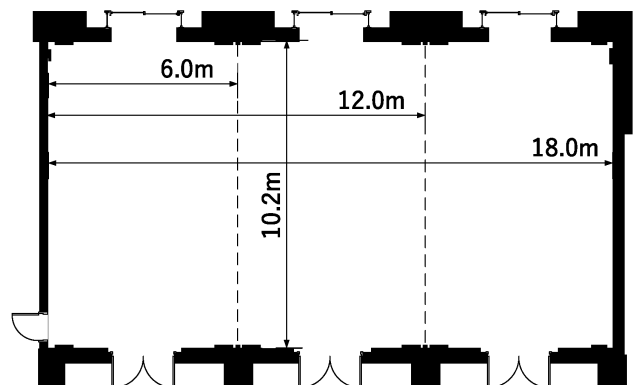

Luna

ルーナ

デザインのテーマは「邸宅の居間」。邸宅のリビングをイメージした「ルーナ」はマホガニーの木目を生かしたシンプルで上品な印象。3分割も可能で、多目的にご利用いただけます。

	面積		天井高 m	収容人数			
	㎡	坪		正餐	立食	スクール	シアター
ルーナ ALL	210	64	5.2	100	150	130	300
ルーナ 2/3	140	42	5.2	60	80	70	180
ルーナ 1/3	70	21	5.2	30	40	30	80

【 正餐 100席 】

【 立食 】

【 スクール 横 135席 】

【 正餐 250席 】

【 シアター 縦 306席 】

【 スクール 縦 132席 】