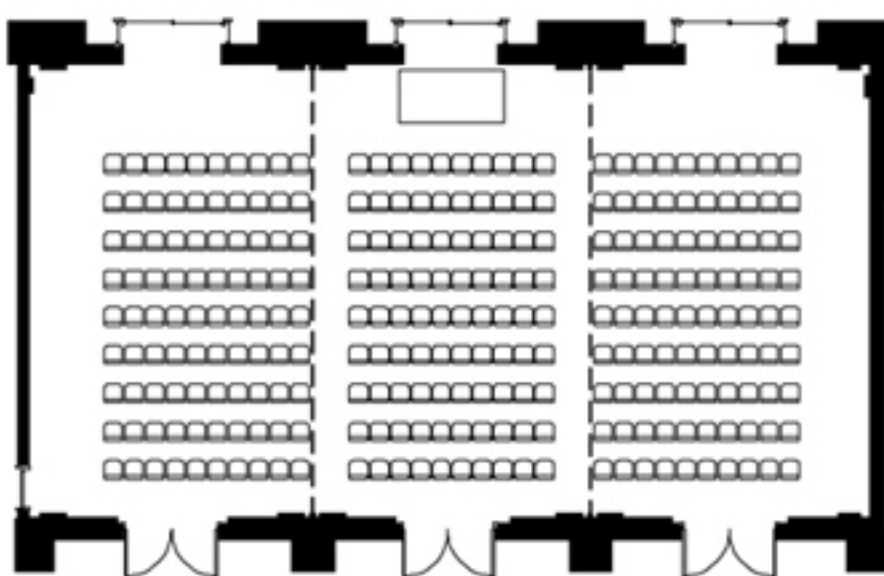

LUNA

ルーナ

デザインのテーマは「邸宅の居間」。邸宅のリビングをイメージした「ルーナ」はマホガニーの木目を生かしたシンプルで上品な印象。3分割も可能で、多目的にご利用いただけます。

	面積		天井高 (m)	収容人数			
	(㎡)	(坪)		正 餐	立 食	ス ク ール	シ ア タ ー
ルーナ ALL	210	64	5.2	100	150	130	300
ルーナ 2/3	140	42	5.2	60	80	70	180
ルーナ 1/3	70	21	5.2	30	40	30	80

[立食]

[シアター 横 270席]

[スクール 横 130席]

[立食]

[シアター 縦 300席]

[スクール 縦 130席]

[正餐 100席]

[分割]