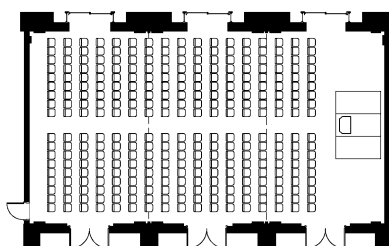

Luna

ルーナ

デザインのテーマは「邸宅の居間」。邸宅のリビングをイメージした「ルーナ」はマホガニーの木目を生かしたシンプルで上品な印象。3分割も可能で、多目的にご利用いただけます。

	面積		天井高 m	収容人数			
	㎡	坪		正餐	立食	スクール	シアター
ルーナ ALL	210	64	5.2	100	150	130	300
ルーナ 2/3	140	42	5.2	60	80	70	180
ルーナ 1/3	70	21	5.2	30	40	30	80

【 正餐 100席 】

【 立食 】

【 スクール 横 135席 】

【 正餐 250席 】

【 シアター 縦 306席 】

【 スクール 縦 132席 】