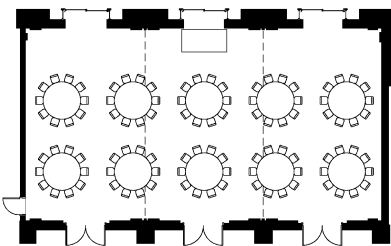

Luna

ルーナ

デザインのテーマは「邸宅の居間」。邸宅のリビングをイメージした「ルーナ」はマホガニーの木目を生かしたシンプルで上品な印象。3分割も可能で、多目的にご利用いただけます。

	面積		天井高 m	収容人数			
	㎡	坪		正餐	立食	スクール	シアター
ルーナ ALL	210	64	5.2	100	150	130	300
ルーナ 2/3	140	42	5.2	60	80	70	180
ルーナ 1/3	70	21	5.2	30	40	30	80

【 正餐 100席 】

【 立食 】

【 スクール 横 135席 】

【 正餐 250席 】

【 シアター 縦 306席 】

【 スクール 縦 132席 】