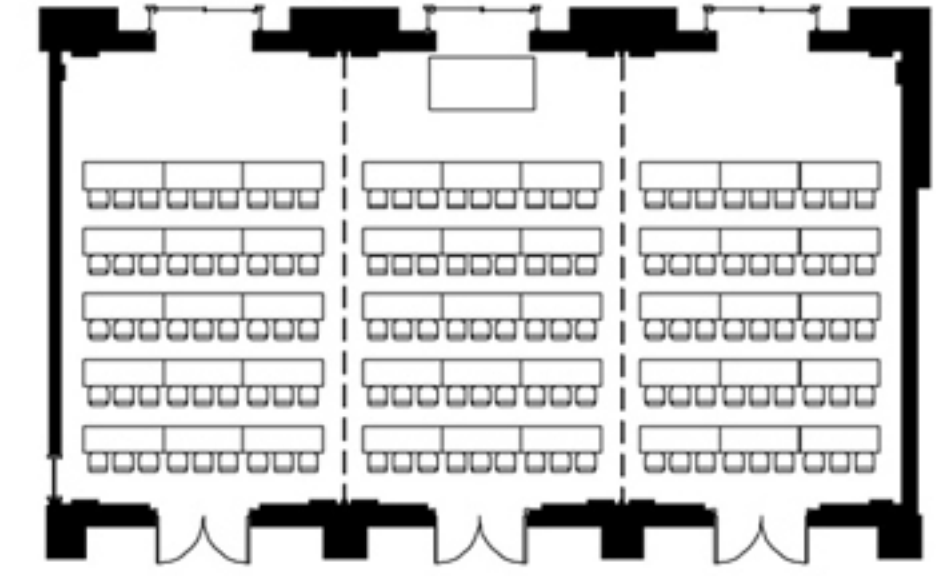

LUNA

ルーナ

デザインのテーマは「邸宅の居間」。邸宅のリビングをイメージした「ルーナ」はマホガニーの木目を生かしたシンプルで上品な印象。3分割も可能で、多目的にご利用いただけます。

	面積		天井高 (m)	収容人数			
	(㎡)	(坪)		正 餐	立 食	ス ク ール	シ ア タ ー
ルーナ ALL	210	64	5.2	100	150	130	300
ルーナ 2/3	140	42	5.2	60	80	70	180
ルーナ 1/3	70	21	5.2	30	40	30	80

[立食]

[シアター 横 270席]

[スクール 横 130席]

[立食]

[シアター 縦 300席]

[スクール 縦 130席]

[正餐 100席]

[分割]