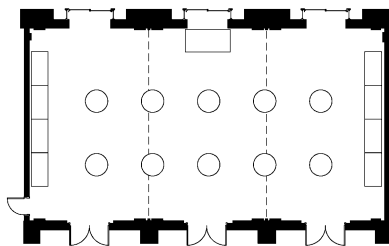

Luna

ルーナ

デザインのテーマは「邸宅の居間」。邸宅のリビングをイメージした「ルーナ」はマホガニーの木目を生かしたシンプルで上品な印象。3分割も可能で、多目的にご利用いただけます。

	面積		天井高 m	収容人数			
	㎡	坪		正餐	立食	スクール	シアター
ルーナ ALL	210	64	5.2	100	150	130	300
ルーナ 2/3	140	42	5.2	60	80	70	180
ルーナ 1/3	70	21	5.2	30	40	30	80

【 正餐 100席 】

【 立食 】

【 スクール 横 135席 】

【 正餐 250席 】

【 シアター 縦 306席 】

【 スクール 縦 132席 】