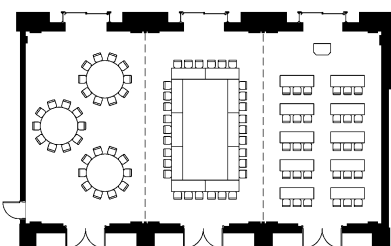

Luna

ルーナ

デザインのテーマは「邸宅の居間」。邸宅のリビングをイメージした「ルーナ」はマホガニーの木目を生かしたシンプルで上品な印象。3分割も可能で、多目的にご利用いただけます。

	面積		天井高 m	収容人数			
	㎡	坪		正餐	立食	スクール	シアター
ルーナ ALL	210	64	5.2	100	150	130	300
ルーナ 2/3	140	42	5.2	60	80	70	180
ルーナ 1/3	70	21	5.2	30	40	30	80

【 正餐 100席 】

【 立食 】

【 スクール 横 135席 】

【 正餐 250席 】

【 シアター 縦 306席 】

【 スクール 縦 132席 】