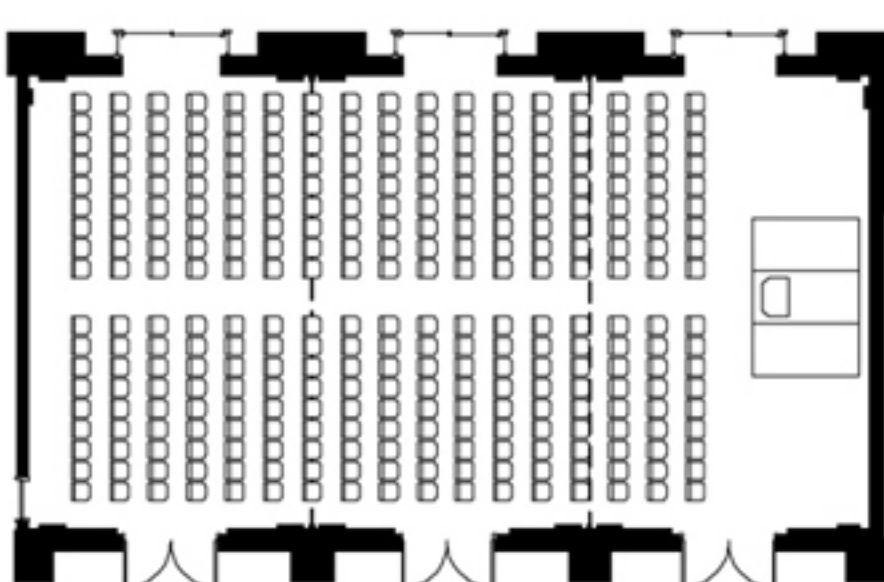

LUNA

ルーナ

デザインのテーマは「邸宅の居間」。邸宅のリビングをイメージした「ルーナ」はマホガニーの木目を生かしたシンプルで上品な印象。3分割も可能で、多目的にご利用いただけます。

	面積		天井高 (m)	収容人数			
	(㎡)	(坪)		正 餐	立 食	ス ク ール	シ ア タ ー
ルーナ ALL	210	64	5.2	100	150	130	300
ルーナ 2/3	140	42	5.2	60	80	70	180
ルーナ 1/3	70	21	5.2	30	40	30	80

[立食]

[シアター 横 270席]

[スクール 横 130席]

[立食]

[シアター 縦 300席]

[スクール 縦 130席]

[正餐 100席]

[分割]