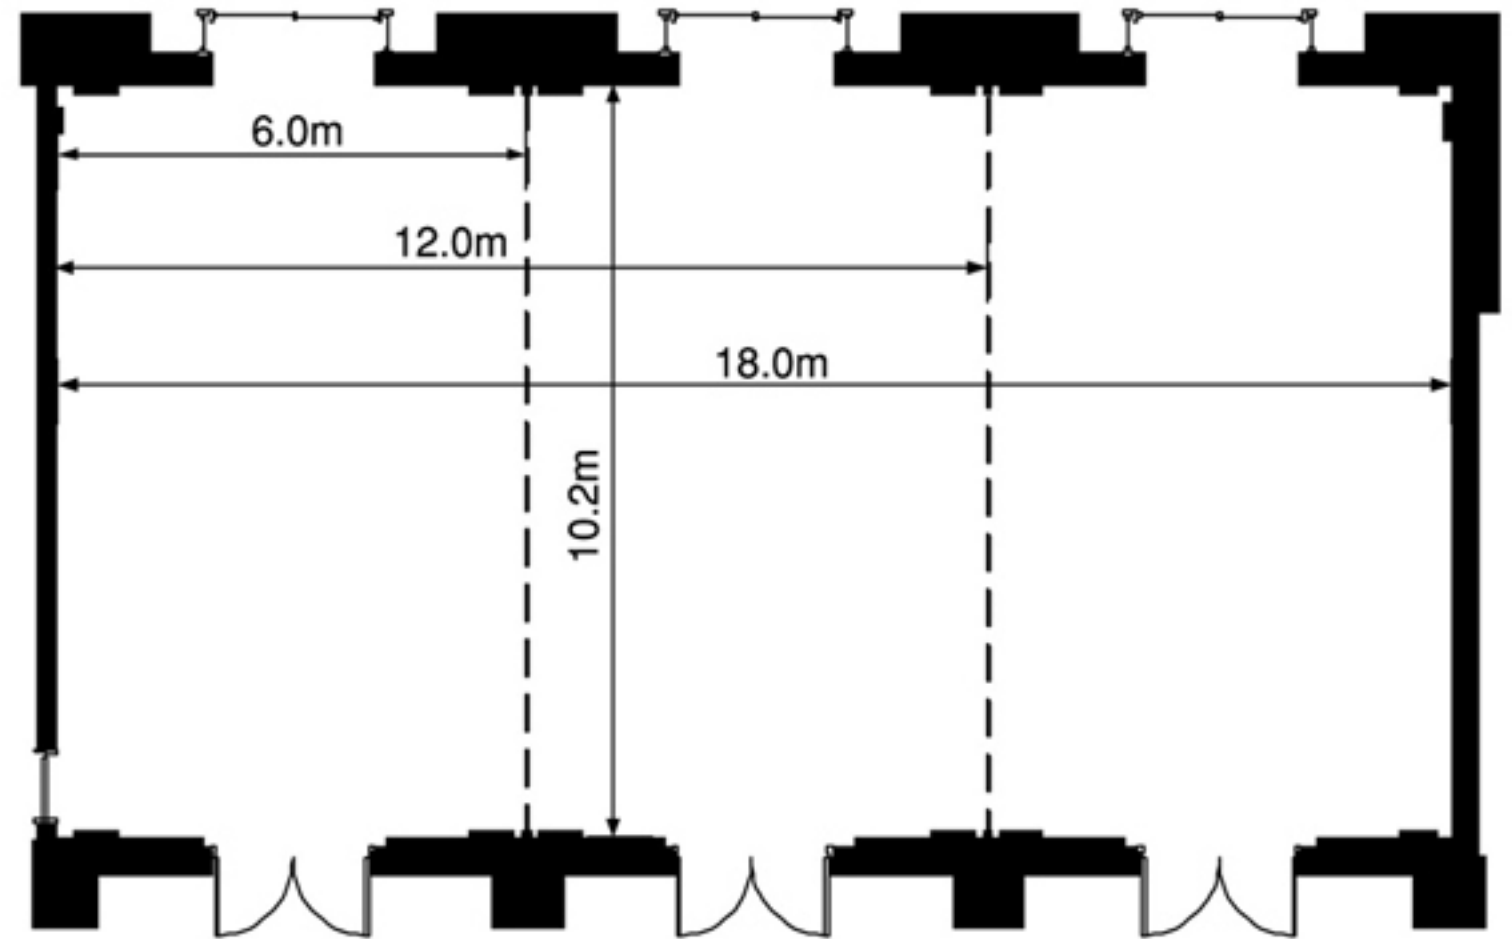

LUNA

ルーナ

デザインのテーマは「邸宅の居間」。邸宅のリビングをイメージした「ルーナ」はマホガニーの木目を生かしたシンプルで上品な印象。3分割も可能で、多目的にご利用いただけます。

	面積		天井高 (m)	収容人数			
	(㎡)	(坪)		正 餐	立 食	ス ク ール	シ ア タ ー
ルーナ ALL	210	64	5.2	100	150	130	300
ルーナ 2/3	140	42	5.2	60	80	70	180
ルーナ 1/3	70	21	5.2	30	40	30	80

[立食]

[シアター 横 270席]

[スクール 横 130席]

[立食]

[シアター 縦 300席]

[スクール 縦 130席]

[正餐 100席]

[分割]