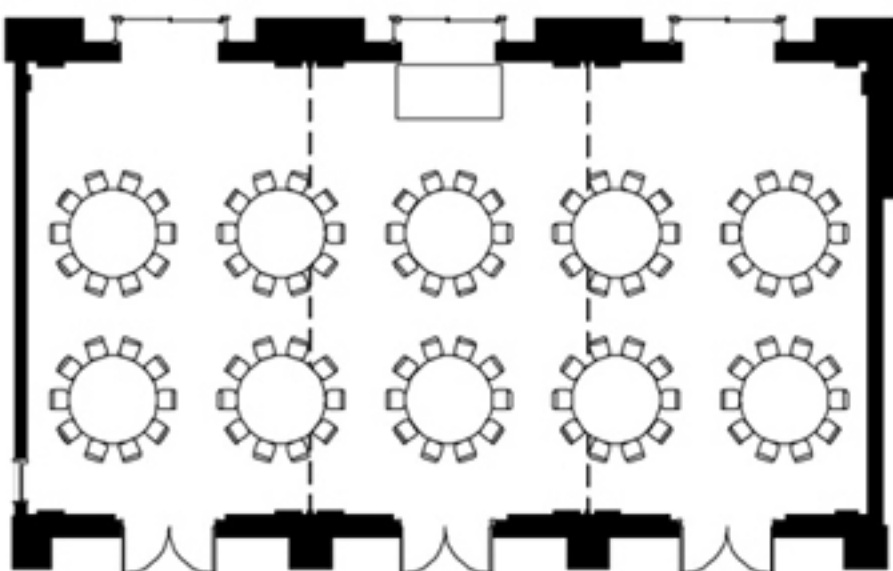

LUNA

ルーナ

デザインのテーマは「邸宅の居間」。邸宅のリビングをイメージした「ルーナ」はマホガニーの木目を生かしたシンプルで上品な印象。3分割も可能で、多目的にご利用いただけます。

	面積		天井高 (m)	収容人数			
	(㎡)	(坪)		正 餐	立 食	ス ク ール	シ ア タ ー
ルーナ ALL	210	64	5.2	100	150	130	300
ルーナ 2/3	140	42	5.2	60	80	70	180
ルーナ 1/3	70	21	5.2	30	40	30	80

[立食]

[シアター 横 270席]

[スクール 横 130席]

[立食]

[シアター 縦 300席]

[スクール 縦 130席]

[正餐 100席]

[分割]