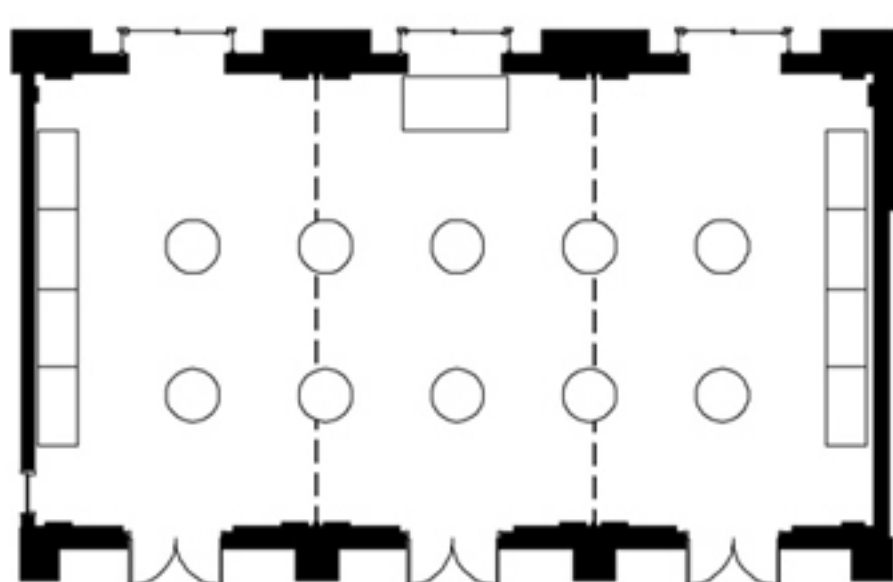

LUNA

ルーナ

デザインのテーマは「邸宅の居間」。邸宅のリビングをイメージした「ルーナ」はマホガニーの木目を生かしたシンプルで上品な印象。3分割も可能で、多目的にご利用いただけます。

	面積		天井高 (m)	収容人数			
	(㎡)	(坪)		正 餐	立 食	ス ク ール	シ ア タ ー
ルーナ ALL	210	64	5.2	100	150	130	300
ルーナ 2/3	140	42	5.2	60	80	70	180
ルーナ 1/3	70	21	5.2	30	40	30	80

[立食]

[シアター 横 270席]

[スクール 横 130席]

[立食]

[シアター 縦 300席]

[スクール 縦 130席]

[正餐 100席]

[分割]