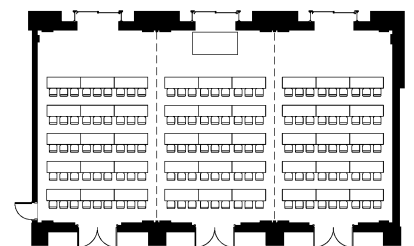

Luna

ルーナ

デザインのテーマは「邸宅の居間」。邸宅のリビングをイメージした「ルーナ」はマホガニーの木目を生かしたシンプルで上品な印象。3分割も可能で、多目的にご利用いただけます。

	面積		天井高 m	収容人数			
	㎡	坪		正餐	立食	スクール	シアター
ルーナ ALL	210	64	5.2	100	150	130	300
ルーナ 2/3	140	42	5.2	60	80	70	180
ルーナ 1/3	70	21	5.2	30	40	30	80

【 正餐 100席 】

【 立食 】

【 スクール 横 135席 】

【 正餐 250席 】

【 シアター 縦 306席 】

【 スクール 縦 132席 】