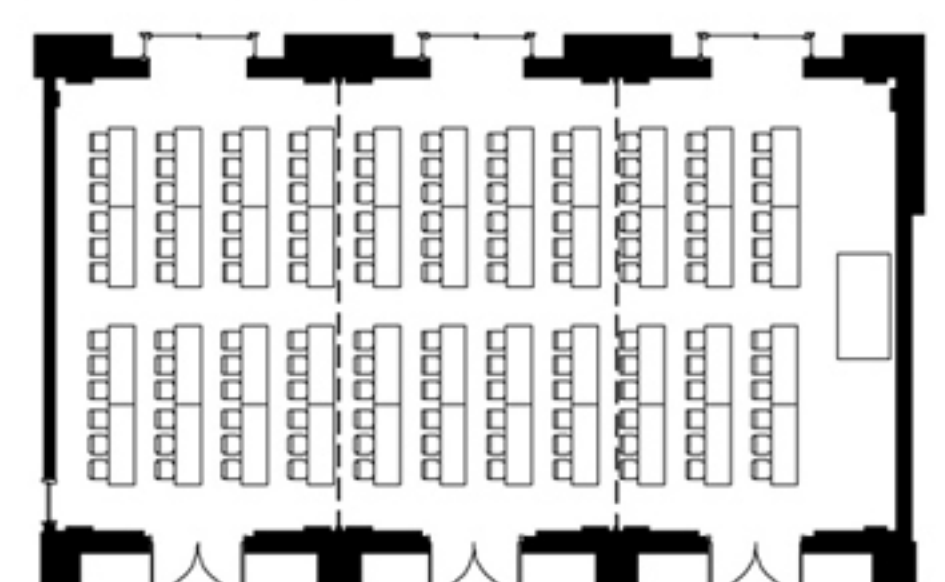

LUNA

ルーナ

デザインのテーマは「邸宅の居間」。邸宅のリビングをイメージした「ルーナ」はマホガニーの木目を生かしたシンプルで上品な印象。3分割も可能で、多目的にご利用いただけます。

	面積		天井高 (m)	収容人数			
	(㎡)	(坪)		正 餐	立 食	ス ク ール	シ ア タ ー
ルーナ ALL	210	64	5.2	100	150	130	300
ルーナ 2/3	140	42	5.2	60	80	70	180
ルーナ 1/3	70	21	5.2	30	40	30	80

[立食]

[シアター 横 270席]

[スクール 横 130席]

[立食]

[シアター 縦 300席]

[スクール 縦 130席]

[正餐 100席]

[分割]