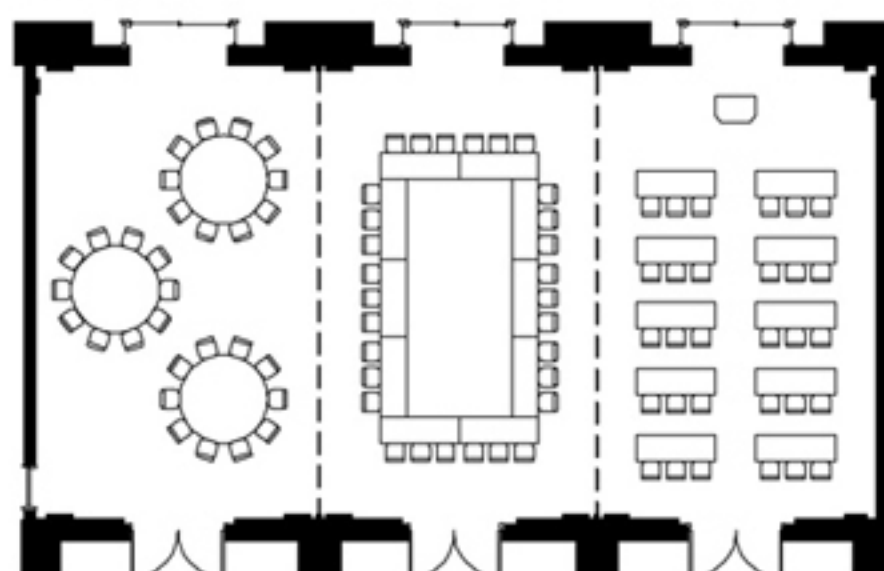

LUNA

ルーナ

デザインのテーマは「邸宅の居間」。邸宅のリビングをイメージした「ルーナ」はマホガニーの木目を生かしたシンプルで上品な印象。3分割も可能で、多目的にご利用いただけます。

	面積		天井高 (m)	収容人数			
	(㎡)	(坪)		正 餐	立 食	ス ク ール	シ ア タ ー
ルーナ ALL	210	64	5.2	100	150	130	300
ルーナ 2/3	140	42	5.2	60	80	70	180
ルーナ 1/3	70	21	5.2	30	40	30	80

[立食]

[シアター 横 270席]

[スクール 横 130席]

[立食]

[シアター 縦 300席]

[スクール 縦 130席]

[正餐 100席]

[分割]