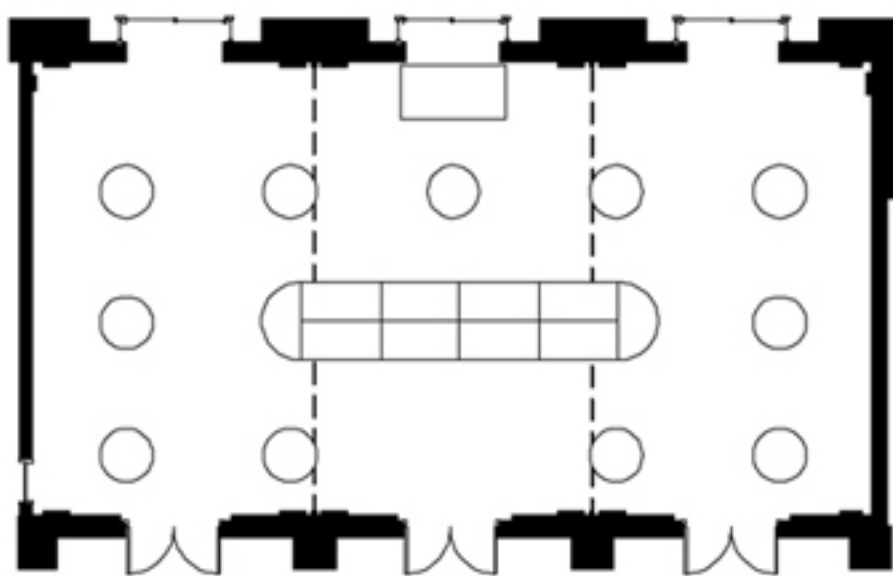

LUNA

ルーナ

デザインのテーマは「邸宅の居間」。邸宅のリビングをイメージした「ルーナ」はマホガニーの木目を生かしたシンプルで上品な印象。3分割も可能で、多目的にご利用いただけます。

	面積		天井高 (m)	収容人数			
	(㎡)	(坪)		正 餐	立 食	ス ク ール	シ ア タ ー
ルーナ ALL	210	64	5.2	100	150	130	300
ルーナ 2/3	140	42	5.2	60	80	70	180
ルーナ 1/3	70	21	5.2	30	40	30	80

[立食]

[シアター 横 270席]

[スクール 横 130席]

[立食]

[シアター 縦 300席]

[スクール 縦 130席]

[正餐 100席]

[分割]