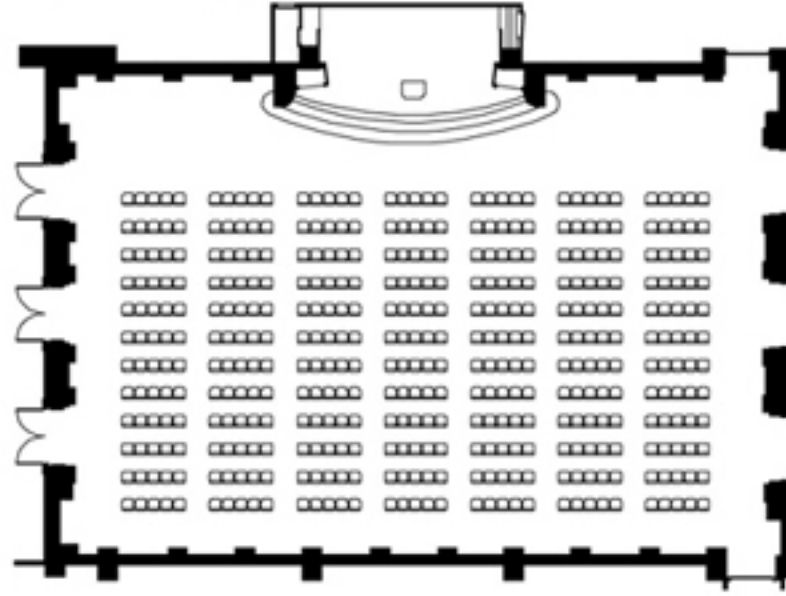

PRIMAVERA

プリマベラ

デザインのテーマは「舞踏会」。1920年代ニューヨークの舞踏会場を模して作られたクラシック&エレガントな大ボールルーム「プリマベラ」。ドーム型天井の持ち味を最大に生かしたホールです。

	面積		天井高 (m)	収容人数			
	(㎡)	(坪)		正 餐	立 食	ス ク ー ル	シ ア タ ー
プリマベラ	500	150	6.2	250	400	270	420

[立食]

[シアター 横 420席]

[スクール 横 270席]

[立食]

[シアター 縦 400席]

[スクール 縦 230席]

[正餐 250席]

ホテル ザ・マンハッタン

〒261-0021 千葉県美浜区ひび野2-10-1

TEL.043-275-1146 (営業課) [受付時間] 10:00~18:00
TEL.043-275-1111(代表) enkai@the-manhattan.co.jp