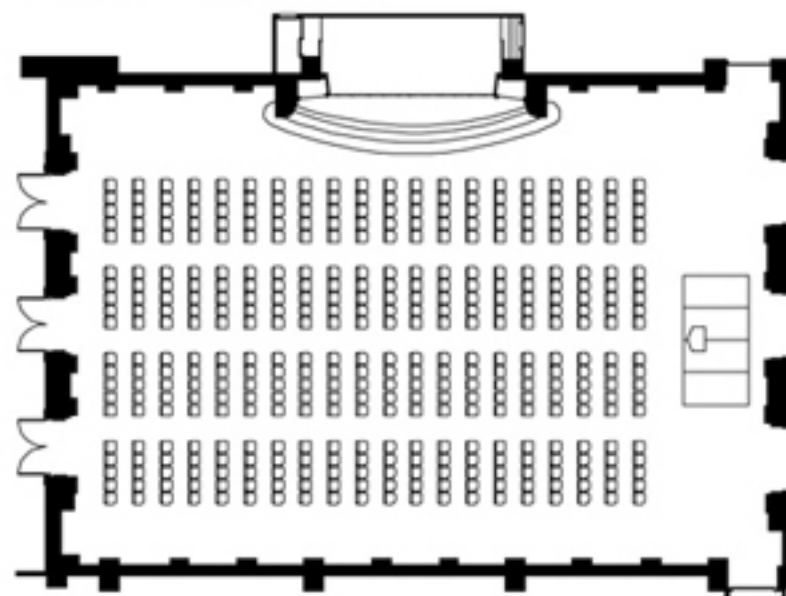

[シアター 縦 400席]