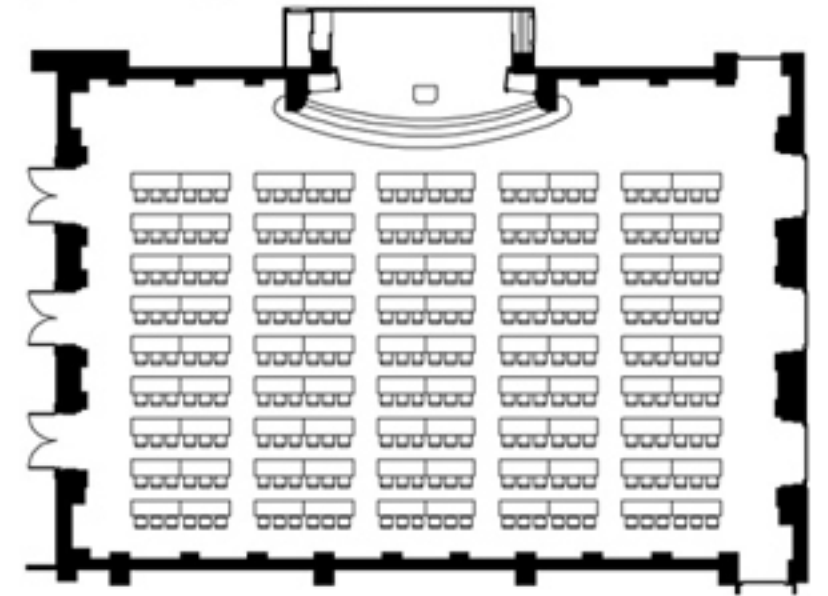

[スクール 横 270席]

[スクール 縦 230席]