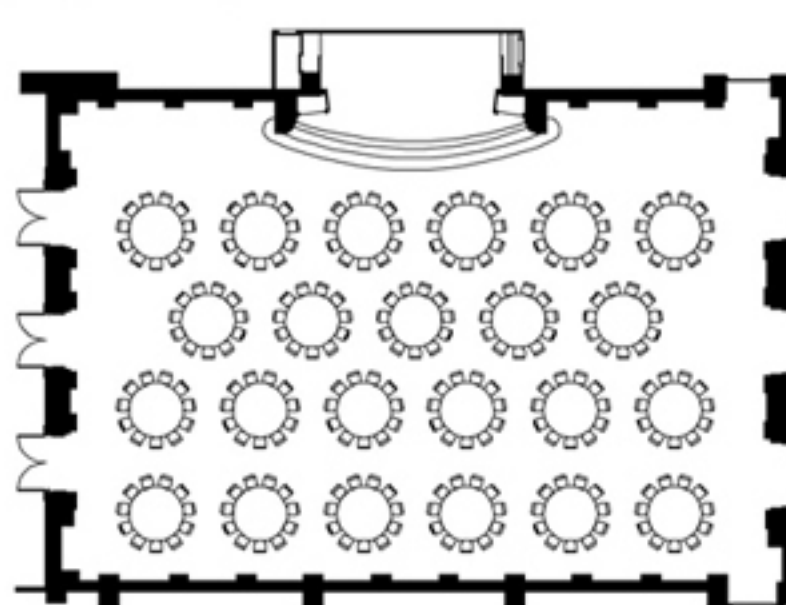

PRIMAVERA

プリマベラ

デザインのテーマは「舞踏会」。1920年代ニューヨークの舞踏会場を模して作られたクラシック&エレガントな大ボールルーム「プリマベラ」。ドーム型天井の持ち味を最大に生かしたホールです。

	面積		天井高 (m)	収容人数			
	(㎡)	(坪)		正 餐	立 食	ス ク ー ル	シ ア タ ー
プリマベラ	500	150	6.2	250	400	270	420

[立食]

[シアター 横 420席]

[スクール 横 270席]

[立食]

[シアター 縦 400席]

[スクール 縦 230席]

[正餐 250席]

ホテル ザ・マンハッタン

〒261-0021 千葉県美浜区ひび野2-10-1

TEL.043-275-1146 (営業課) [受付時間] 10:00~18:00
TEL.043-275-1111(代表) enkai@the-manhattan.co.jp