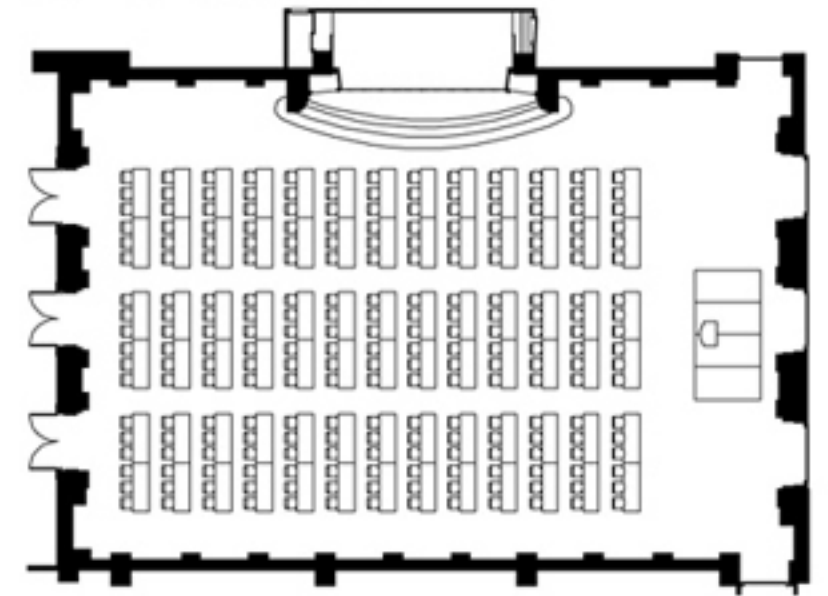

PRIMAVERA

プリマベラ

デザインのテーマは「舞踏会」。1920年代ニューヨークの舞踏会場を模して作られたクラシック&エレガントな大ボールルーム「プリマベラ」。ドーム型天井の持ち味を最大に生かしたホールです。

	面積		天井高 (m)	収容人数			
	(㎡)	(坪)		正 餐	立 食	ス ク ー ル	シ ア タ ー
プリマベラ	500	150	6.2	250	400	270	420

[立食]

[シアター 横 420席]

[スクール 横 270席]

[立食]

[シアター 縦 400席]

[スクール 縦 230席]

[正餐 250席]

ホテル ザ・マンハッタン

〒261-0021 千葉県美浜区ひび野2-10-1

TEL.043-275-1146 (営業課) [受付時間] 10:00~18:00
TEL.043-275-1111(代表) enkai@the-manhattan.co.jp