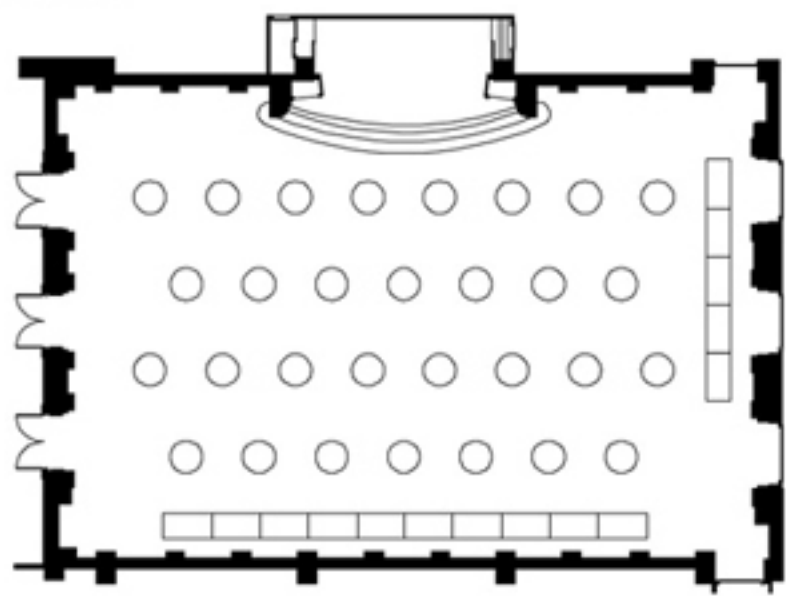

[立食]

[正餐 250席]