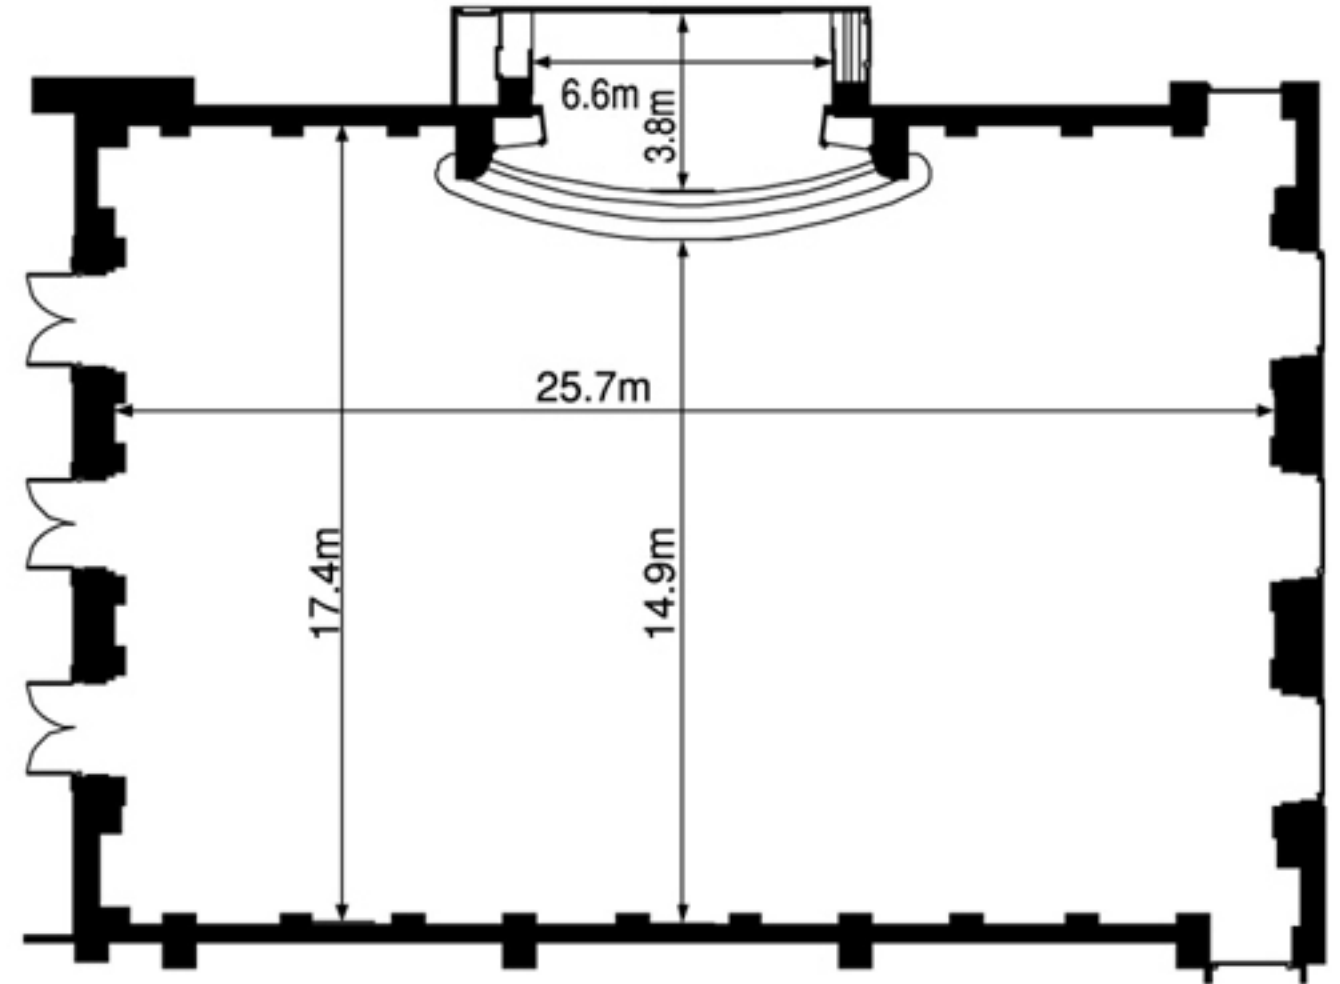

PRIMAVERA

プリマベラ

デザインのテーマは「舞踏会」。1920年代ニューヨークの舞踏会場を模して作られたクラシック&エレガントな大ボールルーム「プリマベラ」。ドーム型天井の持ち味を最大に生かしたホールです。

	面積		天井高 (m)	収容人数			
	(㎡)	(坪)		正 餐	立 食	ス ク ー ル	シ ア タ ー
プリマベラ	500	150	6.2	250	400	270	420

[立食]

[シアター 横 420席]