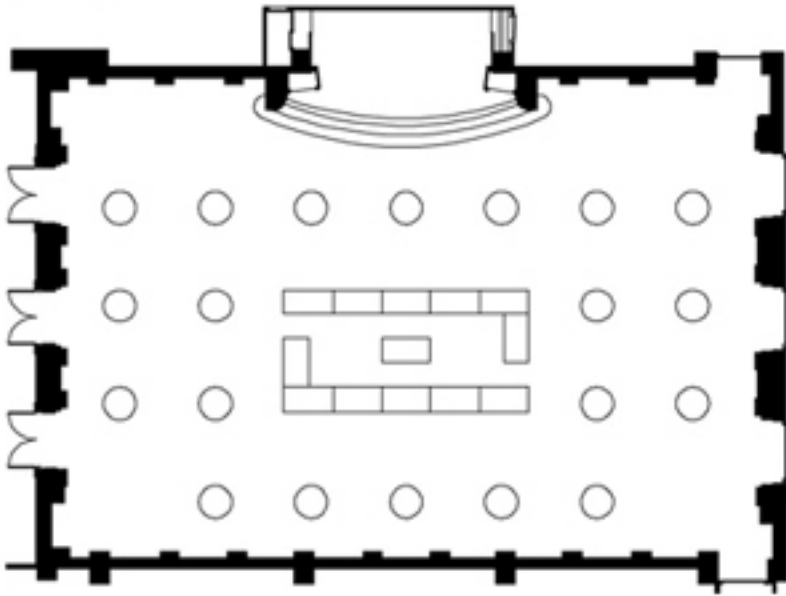

PRIMAVERA

プリマベラ

デザインのテーマは「舞踏会」。1920年代ニューヨークの舞踏会場を模して作られたクラシック&エレガントな大ボールルーム「プリマベラ」。ドーム型天井の持ち味を最大に生かしたホールです。

	面積		天井高 (m)	収容人数			
	(㎡)	(坪)		正 餐	立 食	ス ク ー ル	シ ア タ ー
プリマベラ	500	150	6.2	250	400	270	420

[立食]

[シアター 横 420席]